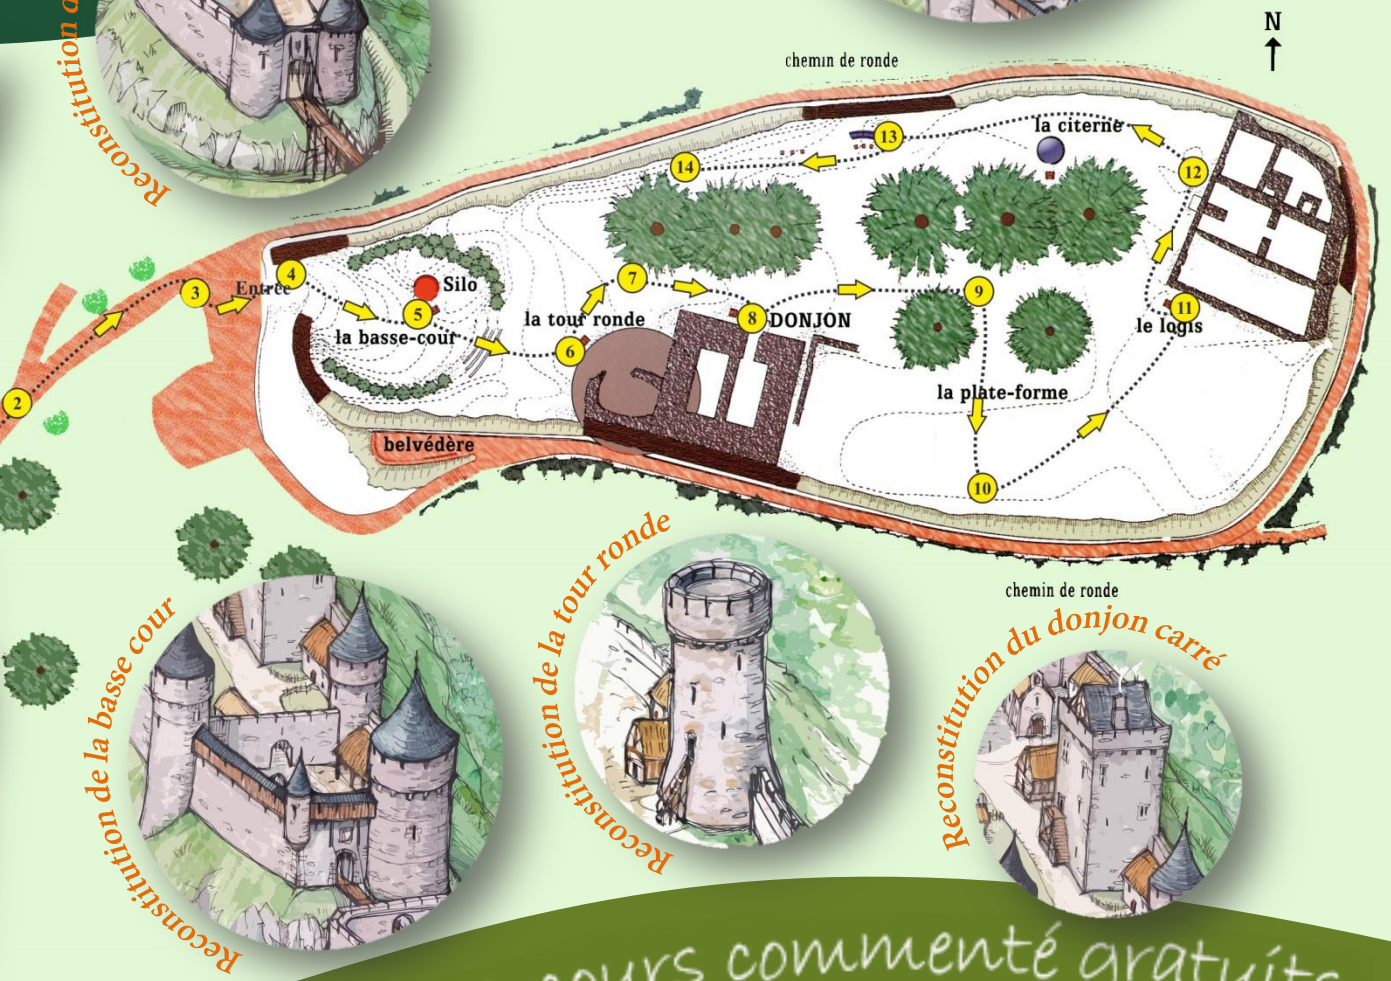

Découvrez le site du CHATEAU DUCAL DE GAVRAY avec votre smartphone

1 000 ans d'histoire
vous attendent !

KIT^M
LA MANCHE
À PORTÉE DE MAIN

Reconstitution de la barbacane

Reconstitution de la haute cour

Reconstitution de la basse cour

Reconstitution de la tour ronde

Reconstitution du donjon carré

visite libre et parcours commenté gratuits
Suivez le parcours numéroté   

Pour plus d'informations:

www.chateaugavray.fr
contact 06 74 62 70 00
contact@chateaugavray.fr
[www.facebook.com#chateaugavray](https://www.facebook.com/chateaugavray)
Coutances tourisme Portes du Cotentin: 02 33 19 08 10